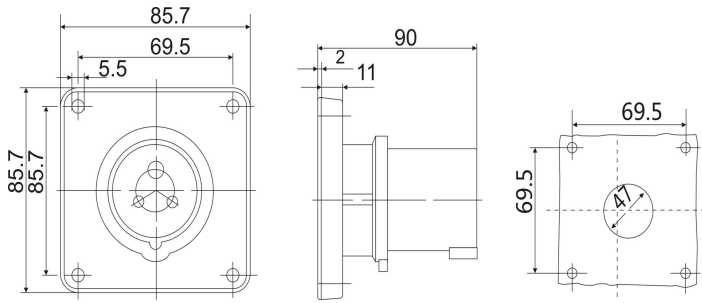

IP44 暗装插头 尺寸图

型号：ST812 (16A 3P)

型号：ST819 (16A 4P)

型号：ST821 (16A 5P)

型号: ST817 (32A 3P)

型号: ST819 (32A 4P)

型号: ST821 (32A 5P)

型号: ST1981 (63A 3P)

型号: ST1982 (63A 4P)

型号: ST1688 (63A 5P)