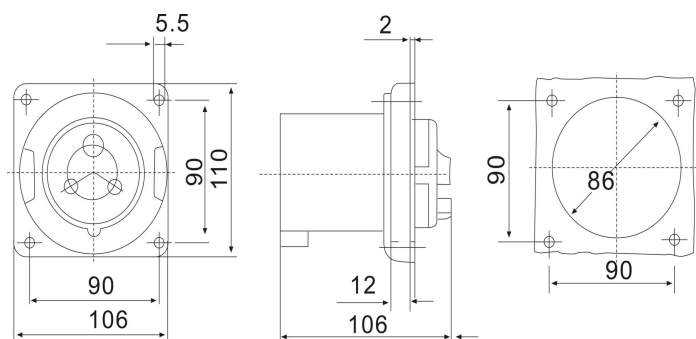

IP44 暗装插头 尺寸图

型号：ST812 (16A 3P)

型号：ST819 (16A 4P)

型号：ST821 (16A 5P)

型号: ST817 (32A 3P)

型号: ST819 (32A 4P)

型号: ST821 (32A 5P)

型号: ST1981 (63A 3P)

型号: ST1982 (63A 4P)

型号: ST1688 (63A 5P)