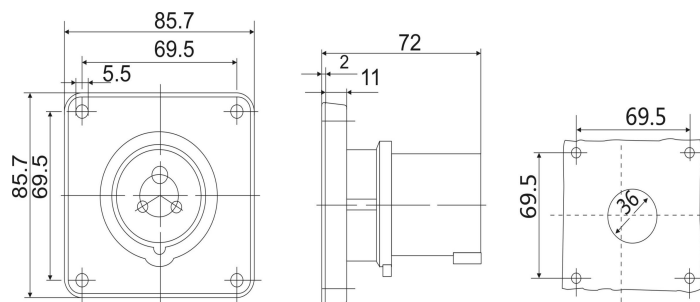

IP44 暗装插头 尺寸图

型号：ST812 (16A 3P)

型号：ST819 (16A 4P)

型号：ST821 (16A 5P)

型号: ST817 (32A 3P)

型号: ST819 (32A 4P)

型号: ST821 (32A 5P)

型号: ST1981 (63A 3P)

型号: ST1982 (63A 4P)

型号: ST1688 (63A 5P)