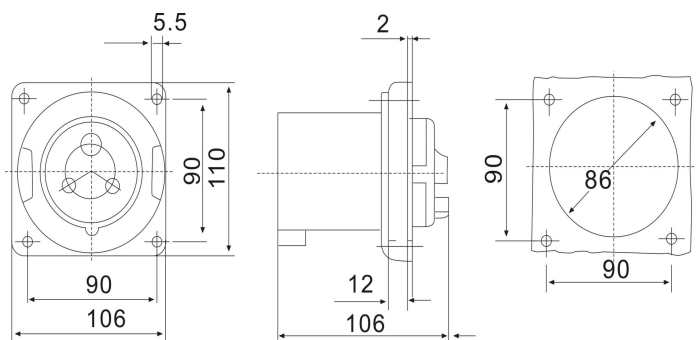

IP44 暗装插头 尺寸图

型号：ST812 (16A 3P)

型号：ST819 (16A 4P)

型号：ST821 (16A 5P)

型号: ST817 (32A 3P)

型号: ST819 (32A 4P)

型号: ST821 (32A 5P)

型号: ST1981 (63A 3P)

型号: ST1982 (63A 4P)

型号: ST1688 (63A 5P)