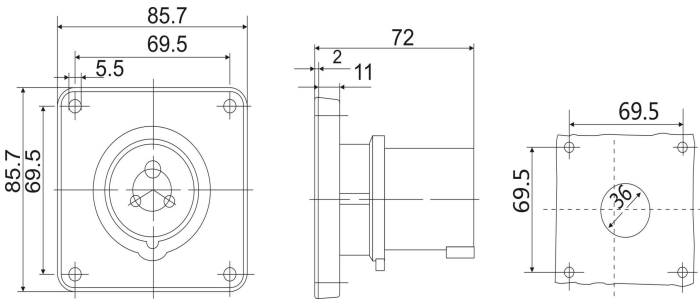

IP44 暗装插头 尺寸图

型号：ST812 (16A 3P)

型号：ST819 (16A 4P)

型号：ST821 (16A 5P)

型号: ST817 (32A 3P)

型号: ST819 (32A 4P)

型号: ST821 (32A 5P)

型号: ST1981 (63A 3P)

型号: ST1982 (63A 4P)

型号: ST1688 (63A 5P)