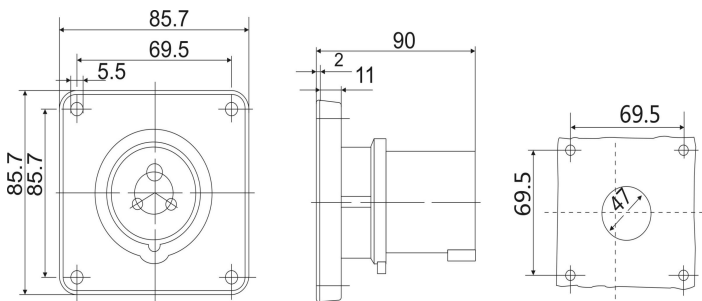

IP44 暗装插头 尺寸图

型号：ST812 (16A 3P)

型号：ST819 (16A 4P)

型号：ST821 (16A 5P)

型号: ST817 (32A 3P)

型号: ST819 (32A 4P)

型号: ST821 (32A 5P)

型号: ST1981 (63A 3P)

型号: ST1982 (63A 4P)

型号: ST1688 (63A 5P)