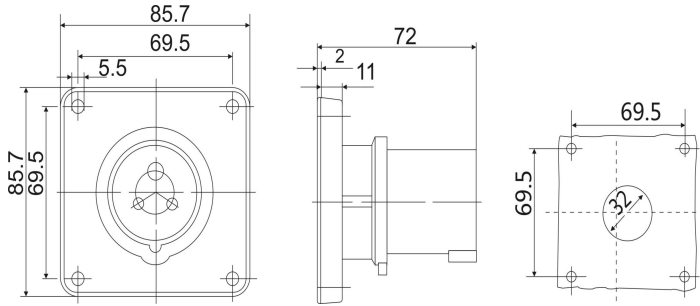

IP44 暗装插头 尺寸图

型号：ST812 (16A 3P)

型号：ST819 (16A 4P)

型号：ST821 (16A 5P)

型号: ST817 (32A 3P)

型号: ST819 (32A 4P)

型号: ST821 (32A 5P)

型号: ST1981 (63A 3P)

型号: ST1982 (63A 4P)

型号: ST1688 (63A 5P)