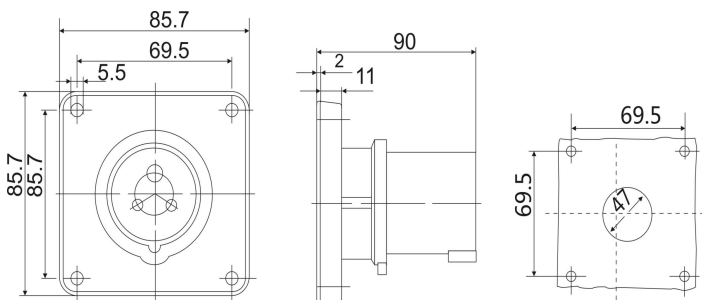

IP44 暗装插头 尺寸图

型号：ST812 (16A 3P)

型号：ST819 (16A 4P)

型号：ST821 (16A 5P)

型号: ST817 (32A 3P)

型号: ST819 (32A 4P)

型号: ST821 (32A 5P)

型号: ST1981 (63A 3P)

型号: ST1982 (63A 4P)

型号: ST1688 (63A 5P)