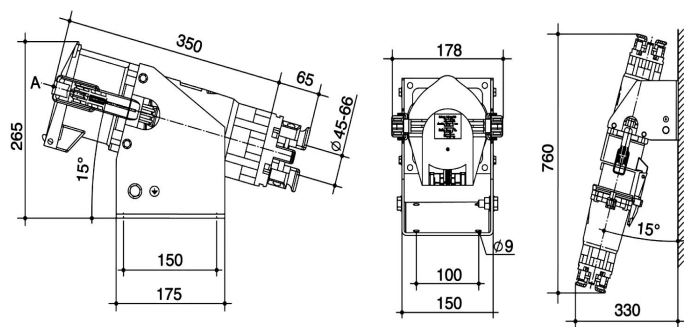

# IP67 大电流-明装插座 尺寸图

160A 200A IP67

160A 200A IP67

250A 400A IP67

250A 400A IP67