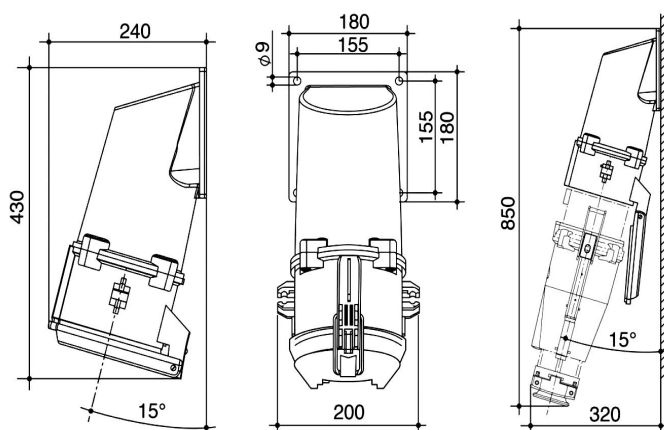

# IP67 大电流-明装插座 尺寸图

160A 200A IP67

160A 200A IP67

250A 400A IP67

250A 400A IP67