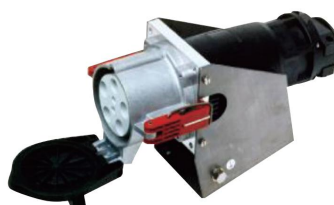

# IP67 大电流-明装插座 尺寸图

160A 200A IP67

160A 200A IP67

250A 400A IP67

250A 400A IP67