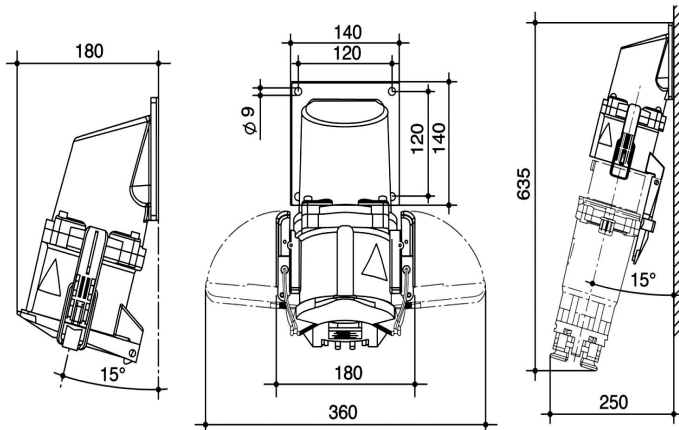

# IP67 大电流-明装插座 尺寸图

160A 200A IP67

160A 200A IP67

250A 400A IP67

250A 400A IP67