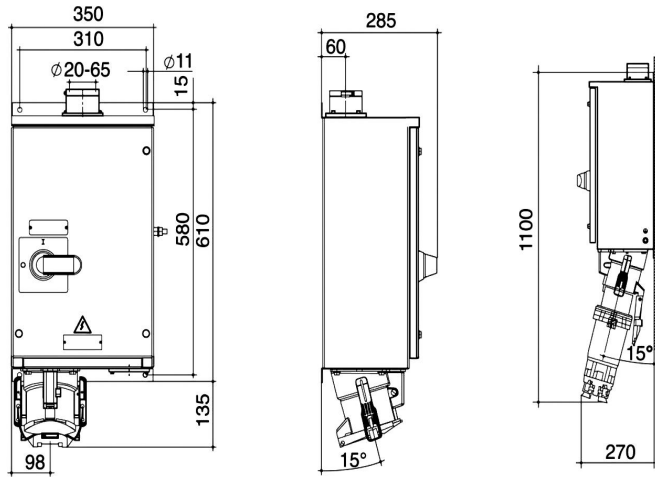

IP55 大电流-明装插座箱 尺寸图

160A 200A IP55

160A 200A IP55

250A 400A IP55