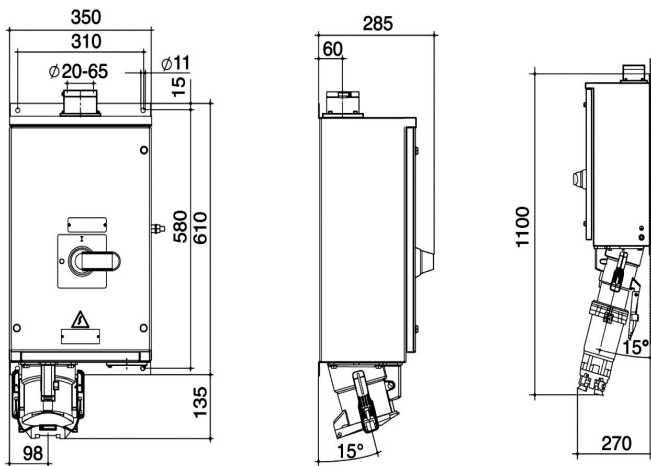

IP55 大电流-明装插座箱 尺寸图

160A 200A IP55

160A 200A IP55

250A 400A IP55